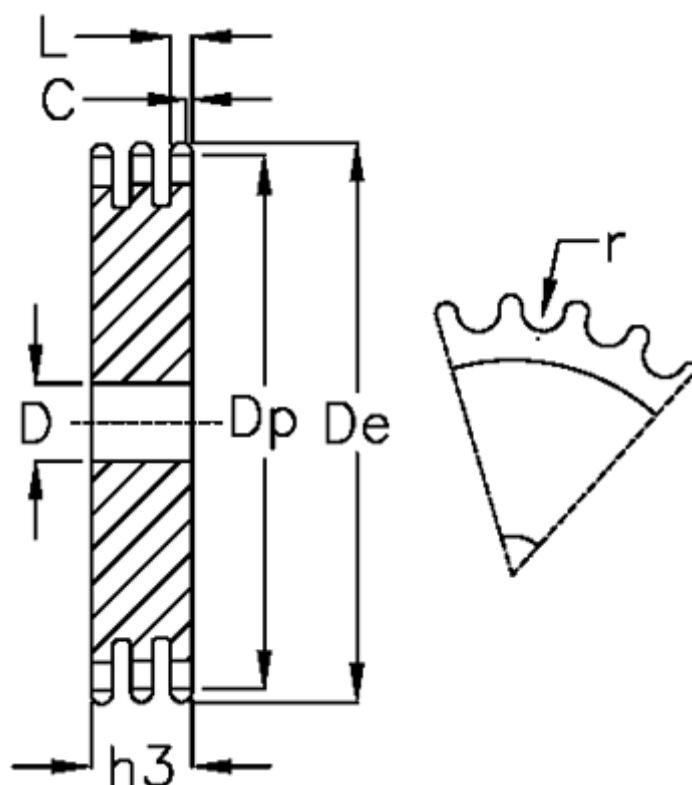

Varenummer: 616023011024  
 Beskrivelse: Pladehjul 28 B-3 Z=24 triplex

## Mål

Antal tænder	= 24	L = 28.8
C	= 5	r = 27.94
D	= 30	
De	= 359	
Dp	= 340.55	
For kædebetegnelse	= 28 B-3	
For kæde størrelse	= 1 3/4 x 1 1/4	
h3	= 148	